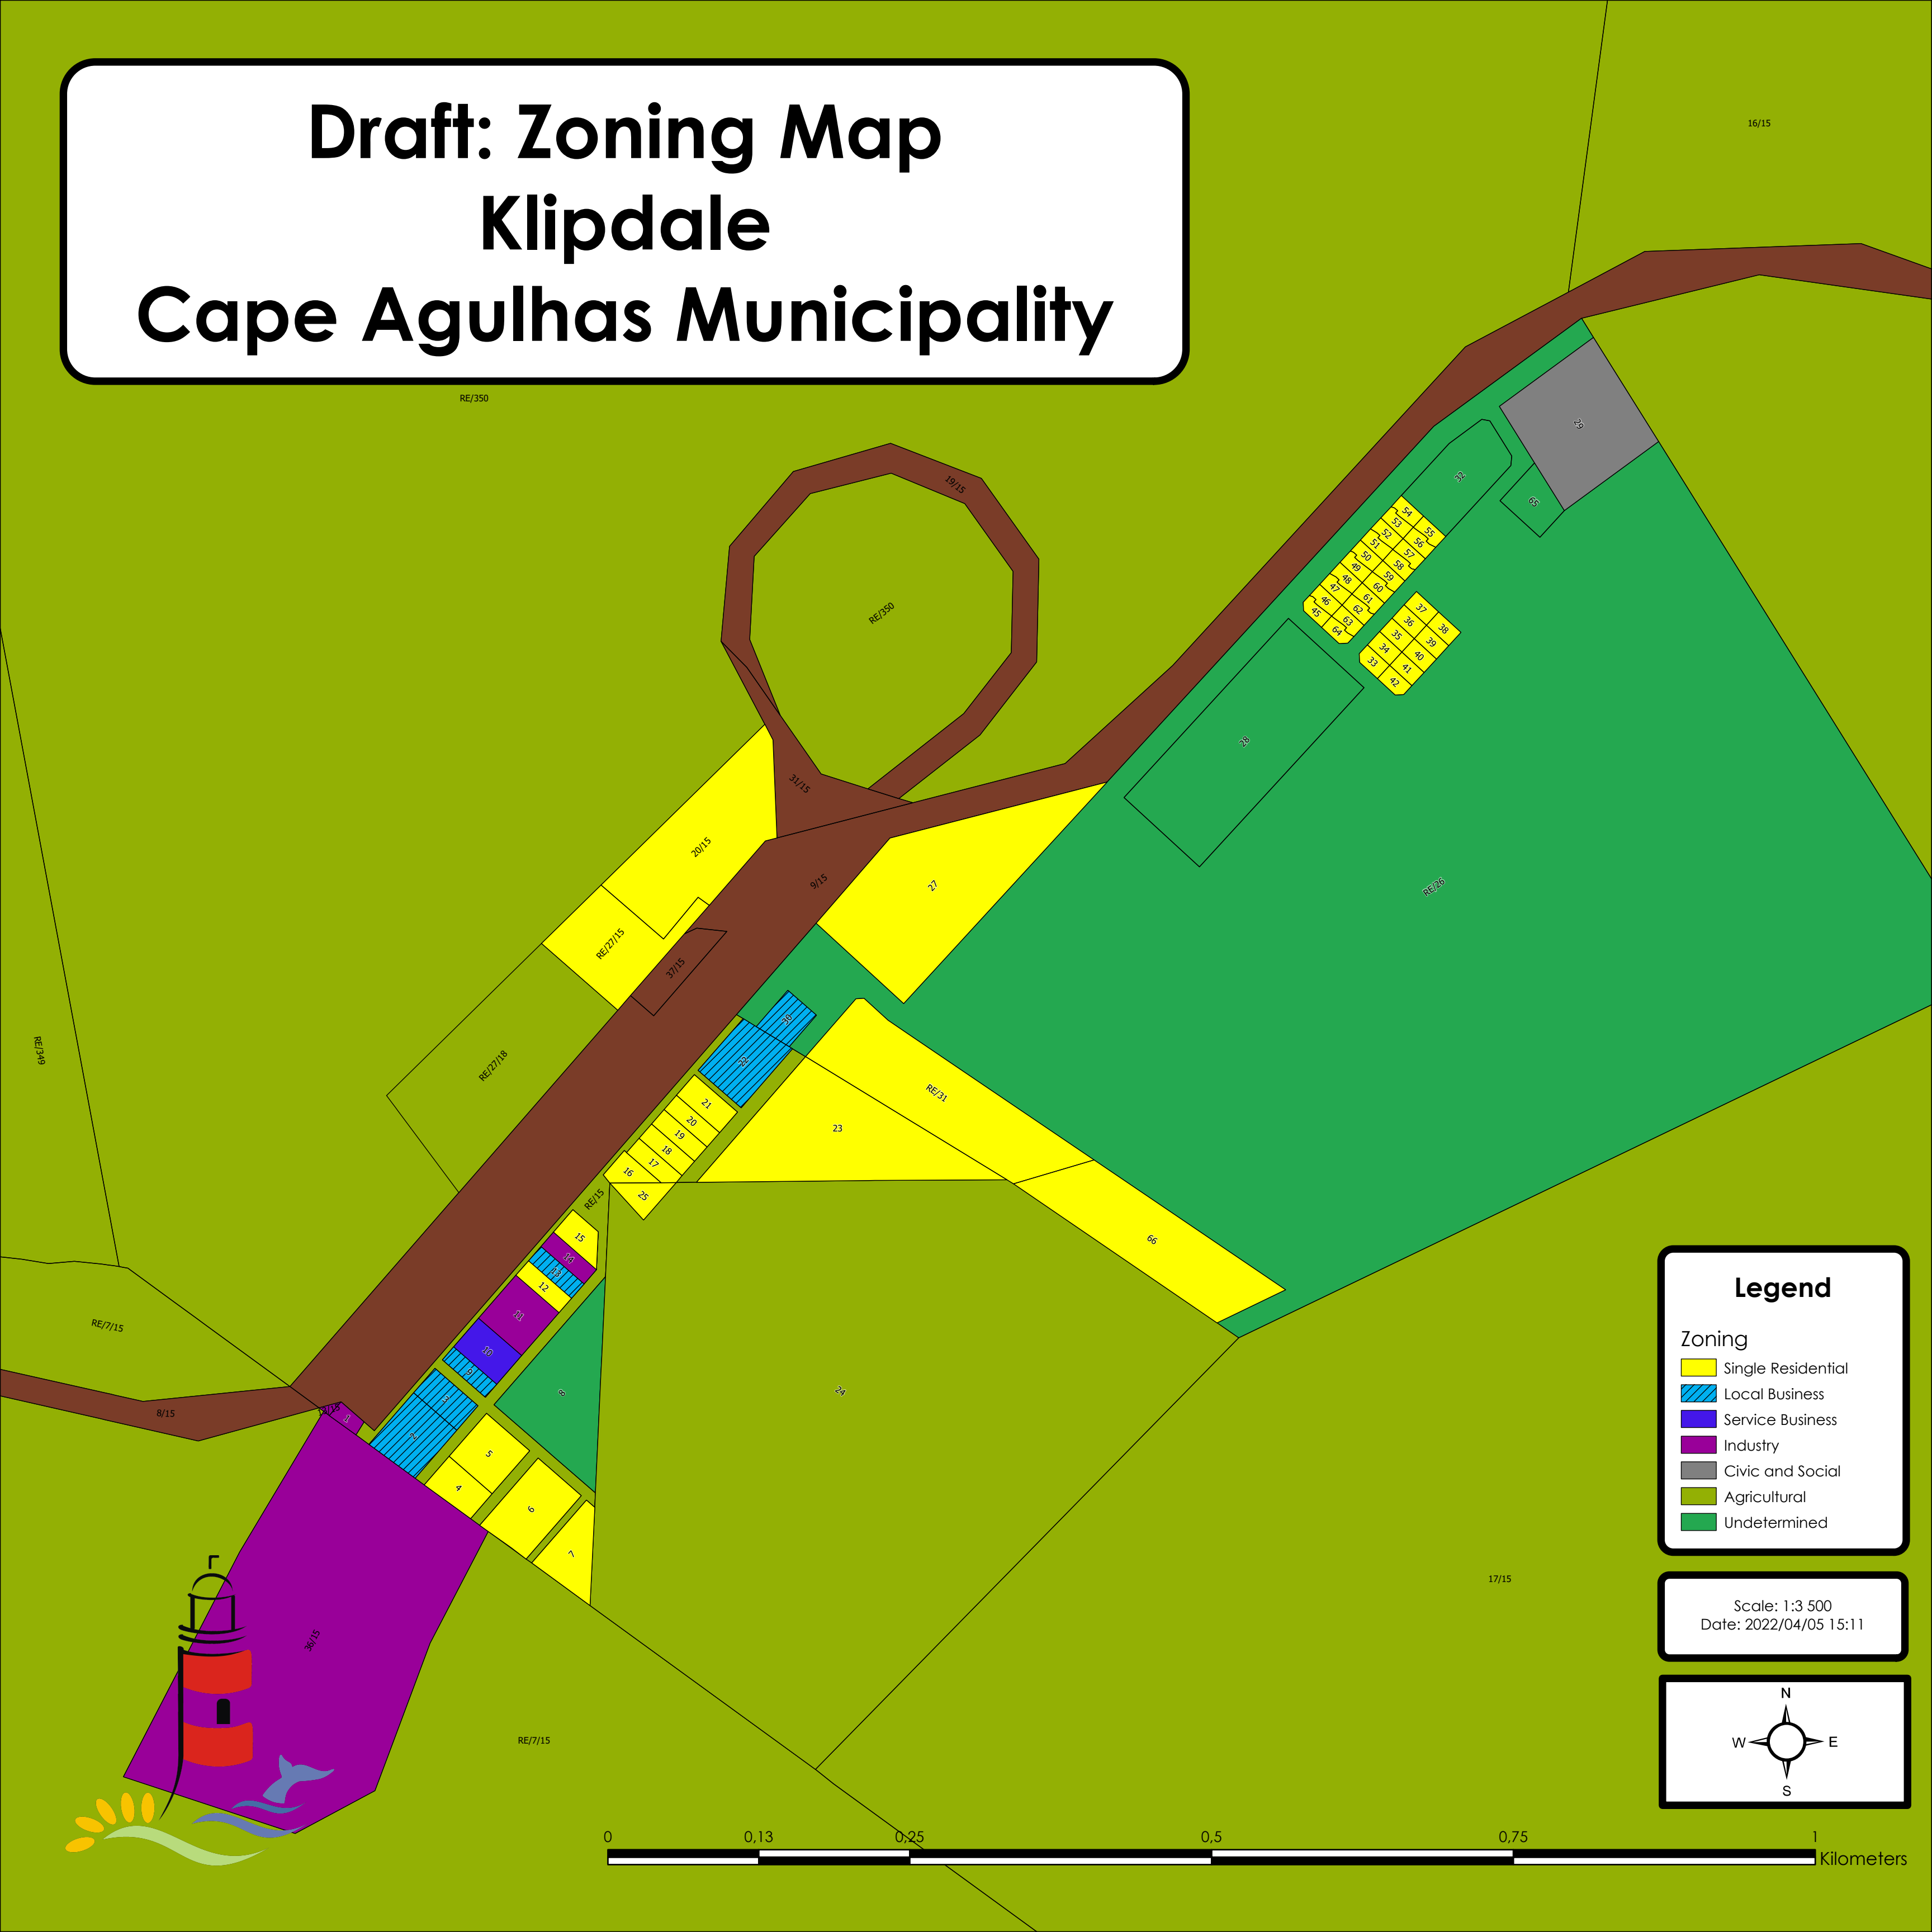

Draft: Zoning Map Klipdale Cape Agulhas Municipality

Draft: Zoning Map Protem Cape Agulhas Municipality